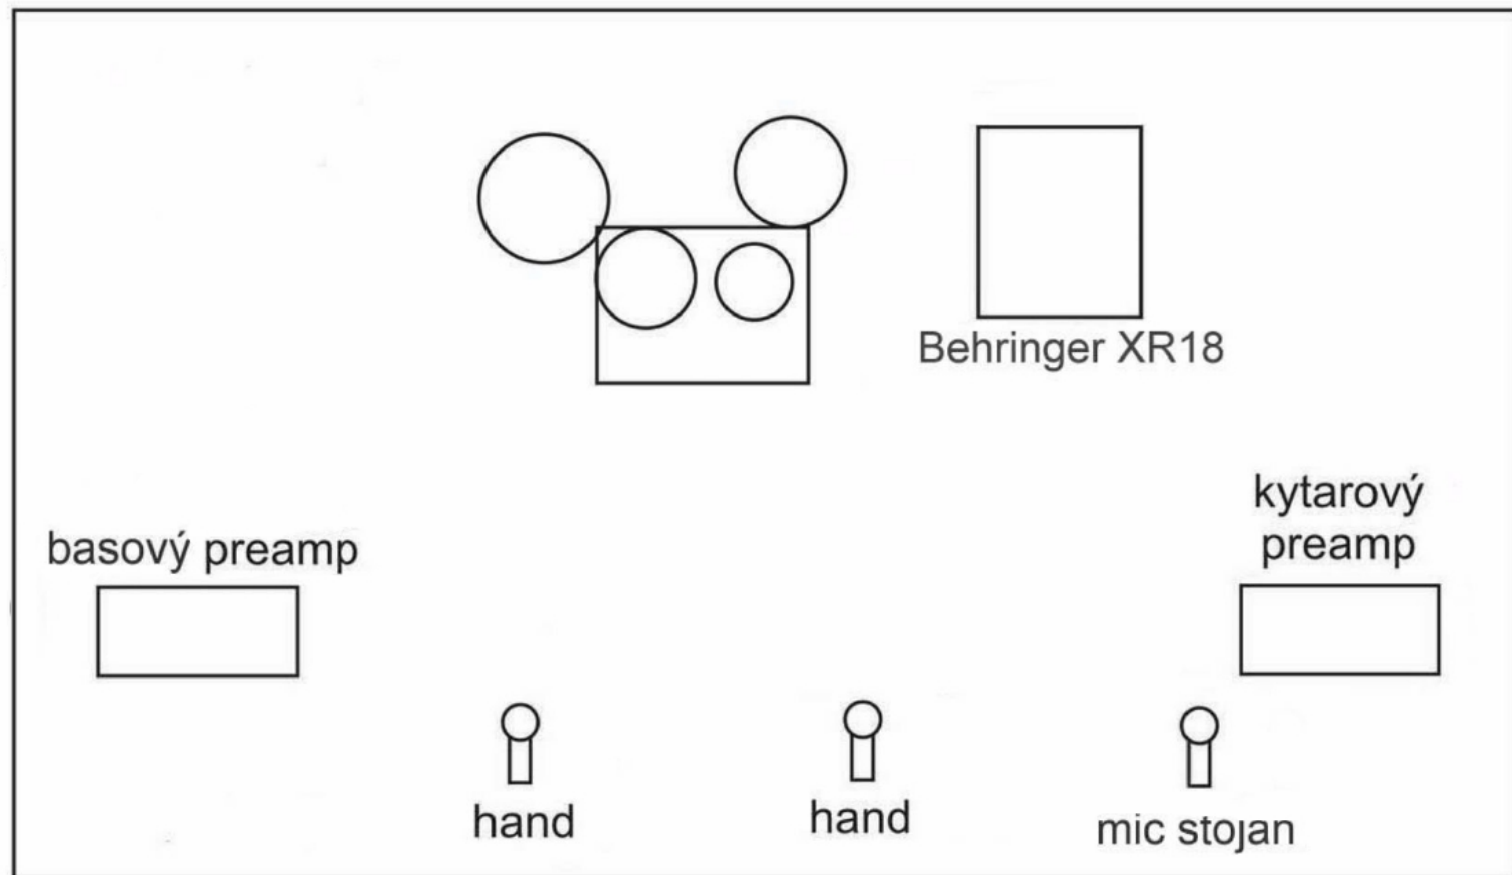

požadavky:

mic stojan s objímkou 1 ks

XLR kabel 5 ks

min. 17 vstupů na mixu

3 x vokál

2 x kytara

2 x synt sampl (stereo)

1 x basa

9 x bicí

(vše XLR)

Všechny nástroje včetně bicích jdou do spliteru monitorového pultu kapely.  
Mikrofony na zpěvy, na bicí, DI boxy i kabely má kapela vlastní.  
Kapela vozí vlastní parák 12XLR/12m do stageboxu zvukaře.